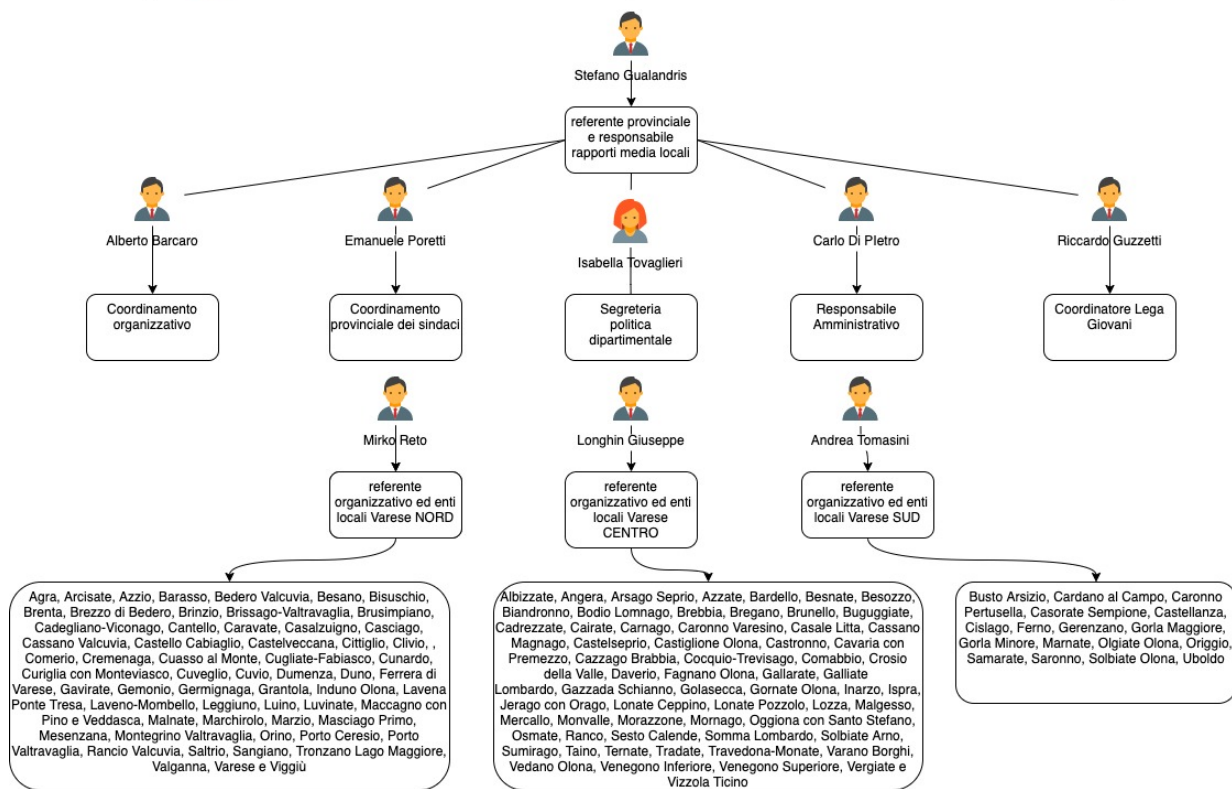

ORGANIZZAZIONE PROVINCIALE LEGA

This entry was posted on Monday, March 15th, 2021 at 1:18 pm and is filed under [Politica](#). You can follow any responses to this entry through the [Comments (RSS)](#) feed. Responses are currently closed, but you can [trackback](#) from your own site.