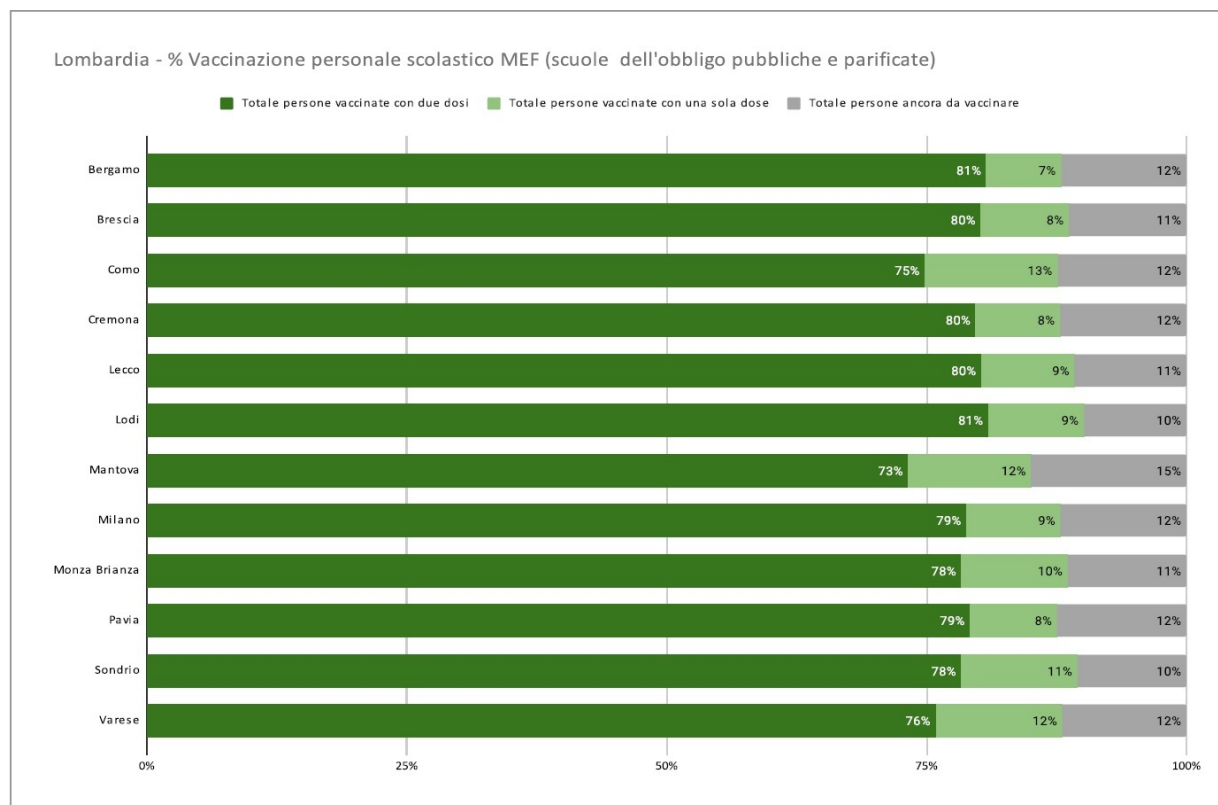

MONDO SCUOLA, LA WHITE LIST DI REGIONE LOMBARDIA – Regione Lombardia lo scorso 8 marzo, quando si era aperta la campagna vaccinale per il personale scolastico, aveva