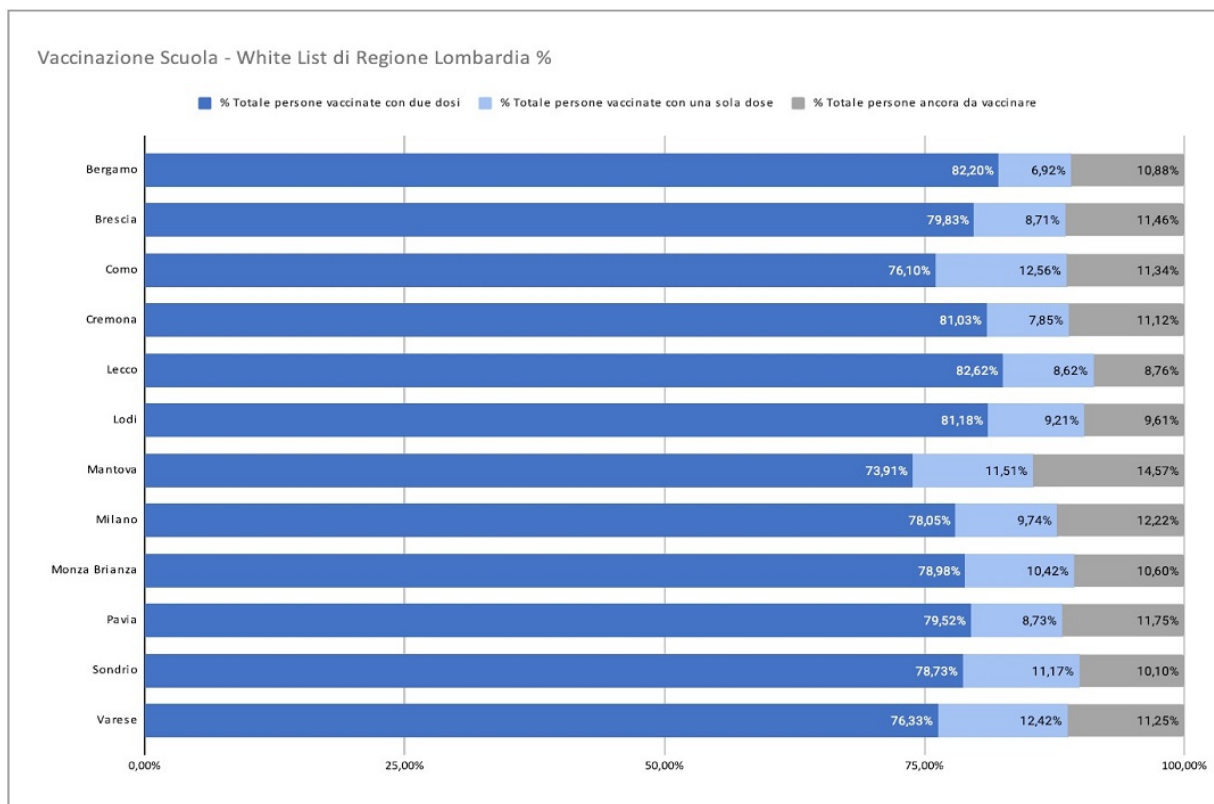

Prosegue infine la vaccinazione per la fascia 12-19 anni. I dati aggiornati a venerdì 27 agosto su questa platea di 686.967 ragazzi, dicono che il 76% ha aderito alla campagna; in 451.710 (86% degli aderenti) hanno già ricevuto almeno una dose; sono 275.934 quelli che hanno completato il ciclo vaccinale.

La ripresa dell'attività scolastica in Lombardia coinvolge più di 1 milione di adolescenti e giovani che frequentano 1.120 istituti. A loro si aggiungono circa i 100.000 bambini dei nidi e delle scuole dell'infanzia.

This entry was posted on Friday, August 27th, 2021 at 2:37 pm and is filed under [Lombardia](#), [Scuola](#). You can follow any responses to this entry through the [Comments (RSS)](#) feed. Responses are currently closed, but you can [trackback](#) from your own site.