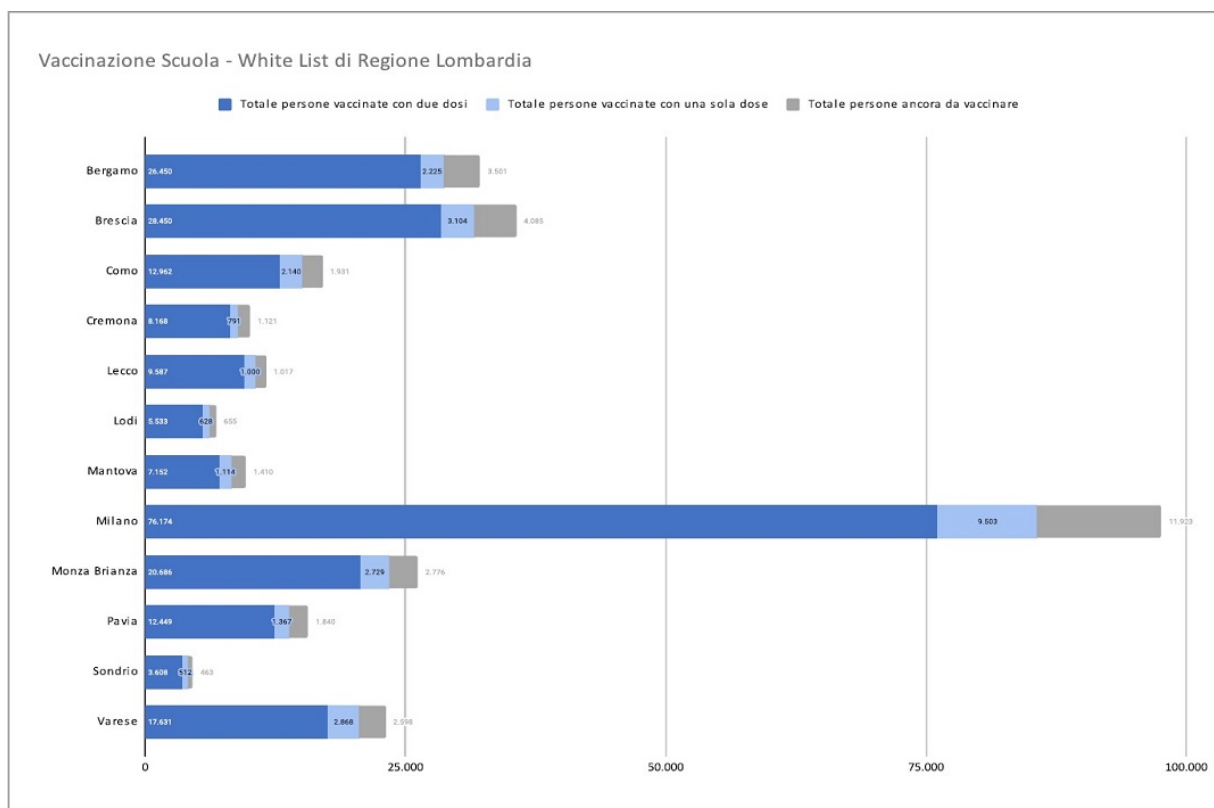

creato inoltre una 'white list' di 333.481 persone (più ampia rispetto a quelle del Mef) impiegate a vario titolo anche nelle scuole d'infanzia, asili nido e corsi professionali. Fra questi sono stati considerati anche gli addetti alle mense e gli autisti degli scuolabus, che non sono conteggiati nella platea del ministero dell'Economia. (Sotto la tabella con i valori assoluti della white list regionale sulle vaccinazioni).

Fra gli appartenenti alla 'white list', risulta che l'87% dei residenti in Lombardia è vaccinato con almeno una dose; e 37.494 persone sono ancora senza vaccino. Per quanto riguarda i residenti fuori regione non iscritti al Ssr, sono 22.303 quelli non ancora vaccinati. (Sotto la tabella con le percentuali della white list regionale sulle vaccinazioni).