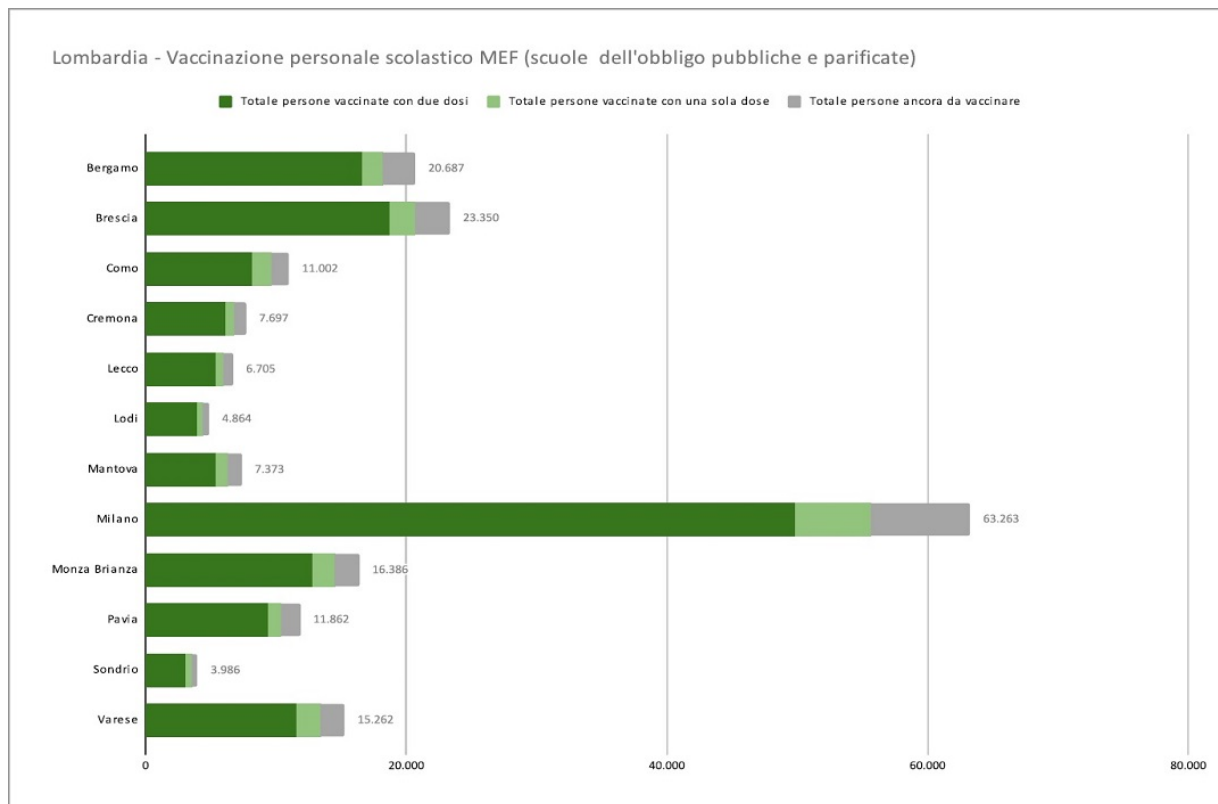

Per quanto riguarda il personale scolastico non residente e nemmeno iscritto al Ssr, ne risultano vaccinati in Lombardia al momento circa la metà, ovvero 21.000, tra docenti e non docenti. I dati tuttavia non sono completi, visto che parte di questi lavoratori potrebbero essersi vaccinati nelle regioni di provenienza. (Sotto la tabella con le percentuali del Mef sulle vaccinazioni).