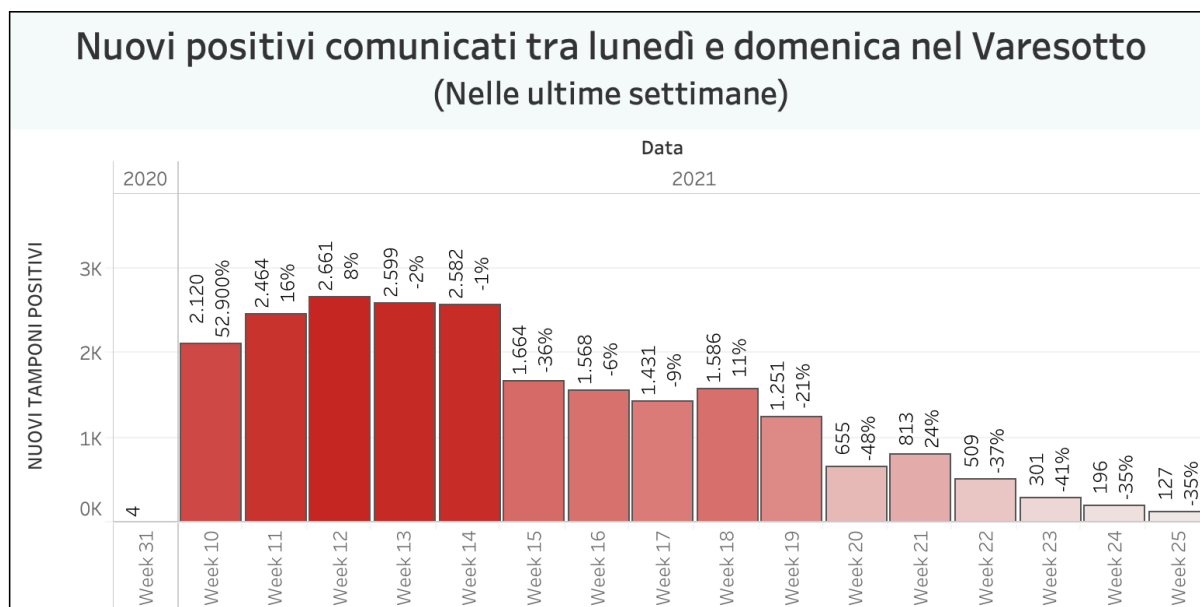

VerbanoNews

Le news del Lago Maggiore

Coronavirus: i nuovi positivi sono 6 nel Varesotto, 145 in Lombardia

Tomaso Bassani · Sunday, June 20th, 2021

Secondo il report sulla diffusione del contagio di Regione Lombardia di **domenica 20 giugno** risultano 6 **nuovi casi** di cittadini **positivi a SarsCov-2 nel Varesotto**.

DATI PRINCIPALI

Nuovi tamponi positivi in provincia di Varese: **+6**

Nuovi positivi in Lombardia: **+145**

Ricoveri per Covid in Lombardia: **saldo +6**

Ricoveri in terapia intensiva in Lombardia: **saldo -3**

Decessi in Lombardia **+2**

Serie storica tamponi comunicati in provincia di Varese

La campagna vaccinale in provincia di Varese (**qui la mappa comune per comune**)

Andamento settimanale dei tamponi positivi in provincia

*Vista l'oscillazione del numero di tamponi comunicati quotidianamente, che non è mai uniforme nei giorni della settimana, abbiamo costruito una visualizzazione che permette di confrontare i dati comunicati giorno per giorno con quelli degli stessi giorni della settimana precedente. In provincia di Varese quelli comunicati tra lunedì e domenica della settimana scorsa erano 196 questa settimana sono 127. **È il 5% in meno.***