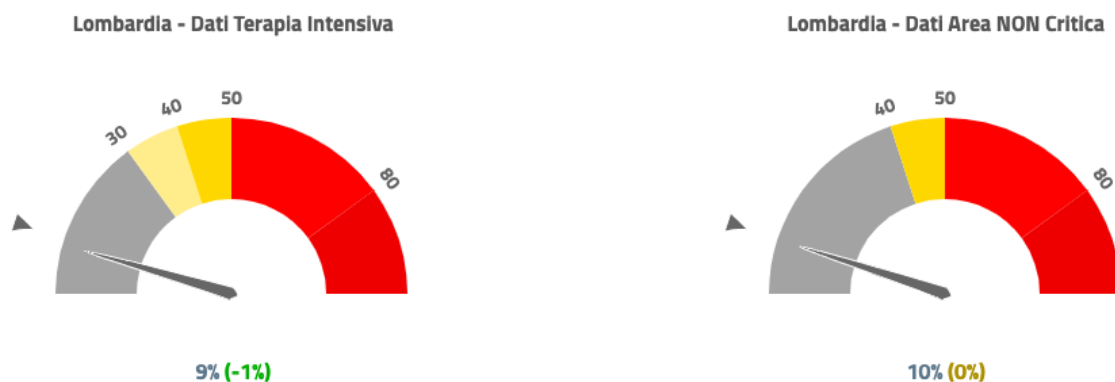

VerbanoNews

Le news del Lago Maggiore

La Lombardia in zona bianca da lunedì, oggi l'ufficialità. Ecco i dati

Tomaso Bassani · Friday, June 11th, 2021

Con una media di soli 23 nuovi tamponi positivi settimanali ogni 100mila abitanti la Lombardia consolida ulteriormente l'andamento positivo dei propri indicatori sull'impatto della pandemia nella regione. **Il virus circola poco** e questo sarà certificato ufficialmente dal decreto che sancisce **l'inizio della zona bianca a partire da lunedì 14 giugno**.

La situazione negli ospedali

Come tutti i venerdì la Cabina di regia nazionale sull'emergenza pandemica verifica lo stato dei parametri regionali che misurano la circolazione del virus e il suo impatto sulle strutture di ricovero e cura. In Lombardia, attualmente, il livello di **riempimento dei reparti ospedalieri Covid è al 9%** mentre di quello dei pazienti Covid ricoverati **in terapia intensiva al 10%** della capienza complessiva.

La circolazione del virus

In presenza di un basso impatto sulle strutture ospedaliere e un indice Rt sotto la soglia dell'1 l'elemento da tenere sotto stretta osservazione (così come è stato stabilito il meccanismo che regola le fasce di colore) è quello dei **contagi settimanali ogni 100mila abitanti**. In tutte le province lombarde questo dato è **al di sotto della soglia dei 50 casi settimanali** ad eccezione di Sondrio che la sfiora appena. Con questi numeri la zona bianca può essere confermata.

L'indice Rt

L'indice Rt lombardo, che rappresenta un indicatore utile per capire la velocità di replicazione dei contagi, continua ad essere stabilmente sotto la soglia critica di 1. Oggi questo dato dovrebbe essere confermato a 0.66. (*Qui il calcolo sui dati di regione Lombardia di Vittorio Nicoletta*).