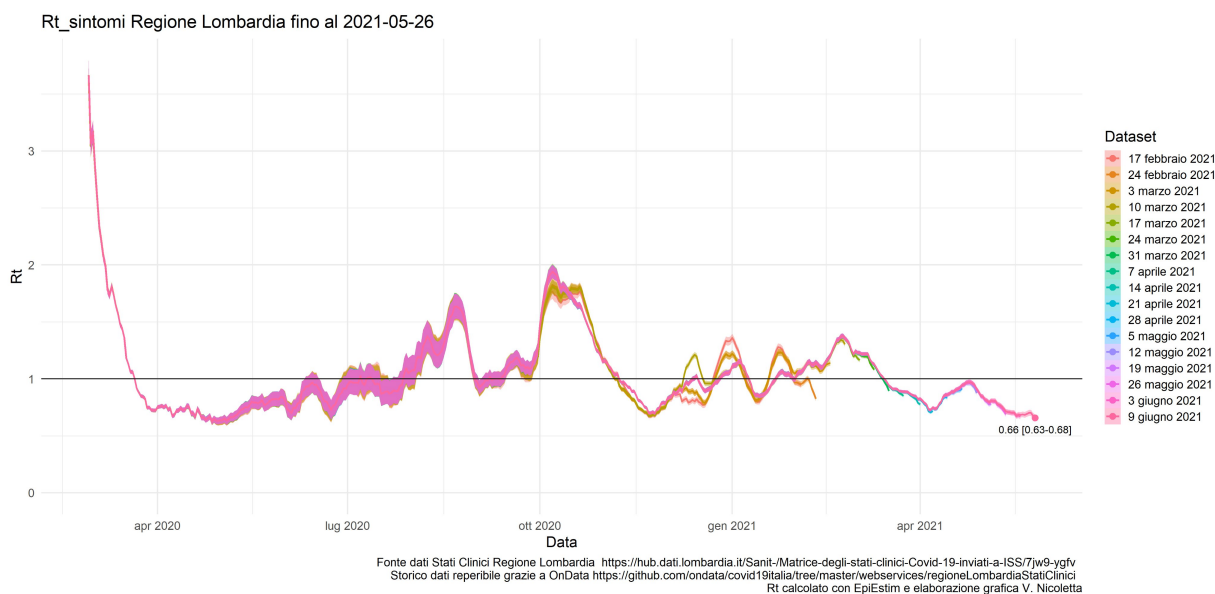

VerbanoNews

Le news del Lago Maggiore

La Lombardia in zona bianca da lunedì, oggi l'ufficialità. Ecco i dati

Tomaso Bassani · Friday, June 11th, 2021

Con una media di soli 23 nuovi tamponi positivi settimanali ogni 100mila abitanti la Lombardia consolida ulteriormente l'andamento positivo dei propri indicatori sull'impatto della pandemia nella regione. **Il virus circola poco** e questo sarà certificato ufficialmente dal decreto che sancisce **l'inizio della zona bianca a partire da lunedì 14 giugno**.

La situazione negli ospedali

Come tutti i venerdì la Cabina di regia nazionale sull'emergenza pandemica verifica lo stato dei parametri regionali che misurano la circolazione del virus e il suo impatto sulle strutture di ricovero e cura. In Lombardia, attualmente, il livello di **riempimento dei reparti ospedalieri Covid è al 9%** mentre di quello dei pazienti Covid ricoverati **in terapia intensiva al 10%** della capienza complessiva.

La circolazione del virus

In presenza di un basso impatto sulle strutture ospedaliere e un indice Rt sotto la soglia dell'1 l'elemento da tenere sotto stretta osservazione (così come è stato stabilito il meccanismo che regola le fasce di colore) è quello dei **contagi settimanali ogni 100mila abitanti**. In tutte le province lombarde questo dato è **al di sotto della soglia dei 50 casi settimanali** ad eccezione di Sondrio che la sfiora appena. Con questi numeri la zona bianca può essere confermata.

L'indice Rt

L'indice Rt lombardo, che rappresenta un indicatore utile per capire la velocità di replicazione dei contagi, continua ad essere stabilmente sotto la soglia critica di 1. Oggi questo dato dovrebbe essere confermato a 0.66. (*Qui il calcolo sui dati di regione Lombardia di Vittorio Nicoletta*).