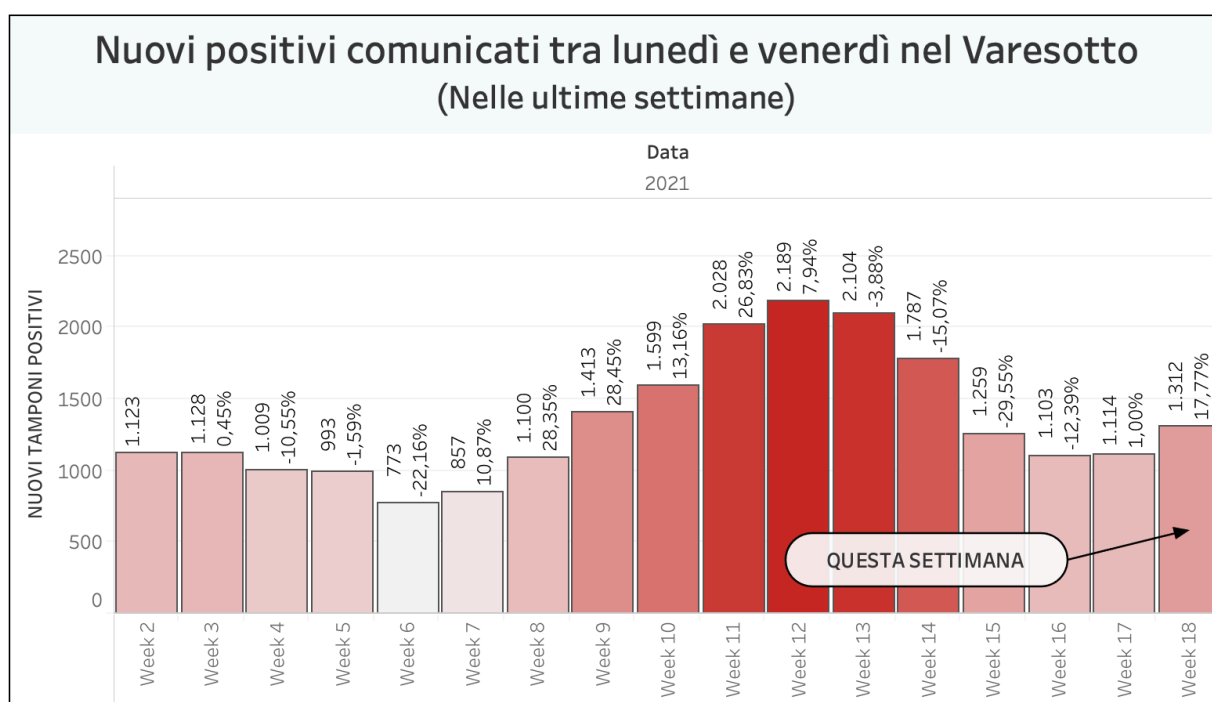

VerbanoNews

Le news del Lago Maggiore

Coronavirus: i nuovi positivi sono 232 nel Varesotto, 2.214 in Lombardia

Tomaso Bassani · Friday, April 30th, 2021

Secondo il report sulla diffusione del contagio di Regione Lombardia di **venerdì 30 aprile** risultano **232 nuovi casi** di cittadini **positivi a SarsCov-2 nel Varesotto**.

DATI PRINCIPALI

Nuovi tamponi positivi in provincia di Varese: **+232**

Nuovi positivi in Lombardia: **+2.214**

Ricoveri per Covid in Lombardia: **saldo -102**

Ricoveri in terapia intensiva in Lombardia: **saldo -7**

Decessi in Lombardia **+41**

Andamento dell'occupazione posti letto ospedalieri pazienti Covid negli ospedali della provincia di Varese

Serie storica tamponi comunicati in provincia di Varese

NUOVO: La campagna vaccinale in provincia di Varese (**qui la mappa comune per comune**)

Andamento settimanale dei tamponi positivi in provincia

Vista l'oscillazione del numero di tamponi comunicati quotidianamente, che non è mai uniforme nei giorni della settimana, abbiamo costruito una visualizzazione che permette di confrontare i dati comunicati giorno per giorno con quelli degli stessi giorni della settimana precedente. In provincia di Varese quelli comunicati tra lunedì e venerdì della settimana scorsa erano 1114 questa settimana sono 1312. **È il 17,7% in più.**