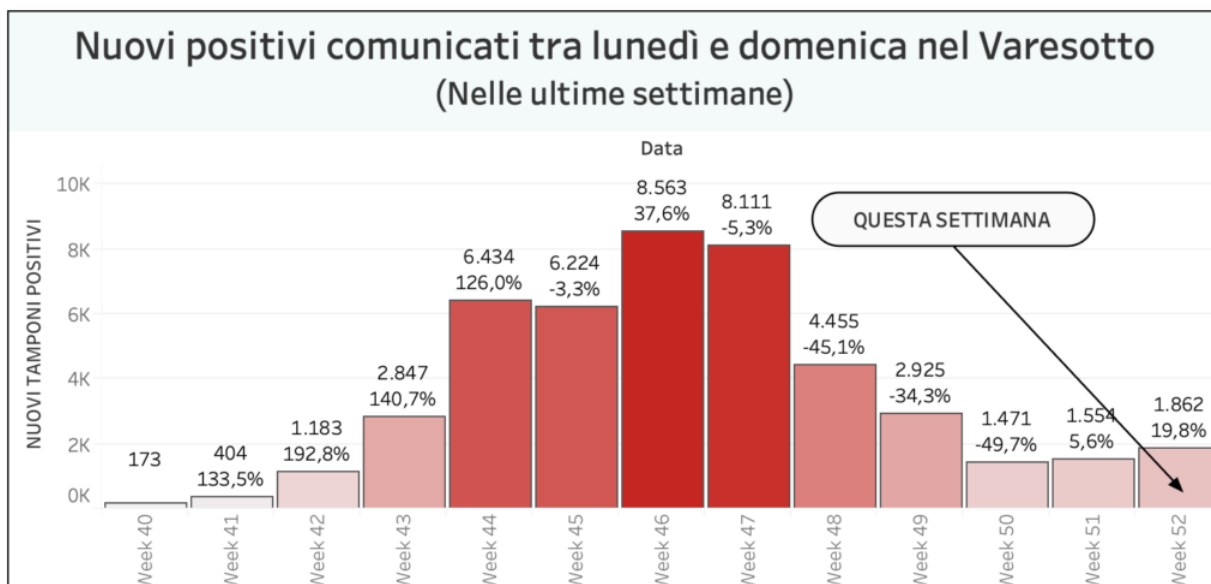

VerbanoNews

Le news del Lago Maggiore

Coronavirus: 101 nuovi positivi nel Varesotto, 573 in Lombardia

Tomaso Bassani · Monday, December 28th, 2020

Secondo il report sulla diffusione del contagio di Regione Lombardia di **lunedì 28 dicembre** risultano **101 nuovi casi di cittadini positivi a SarsCov-2 nel Varesotto**.

DATI PRINCIPALI

Nuovi tamponi positivi in provincia di Varese: **+101**

Nuovi positivi in Lombardia: **+573**

Ricoveri per Covid in Lombardia: 3791 (-10)

Ricoveri in terapia intensiva in Lombardia: **512 (+4)**

Decessi in Lombardia 24.909 (+42)

Andamento settimanale dei tamponi positivi in provincia

*Vista l'oscillazione del numero di tamponi comunicati quotidianamente, che non è mai uniforme nei giorni della settimana, abbiamo costruito una visualizzazione che permette di confrontare i dati comunicati giorno per giorno con quelli degli stessi giorni della settimana precedente. In provincia di Varese quelli comunicati tra lunedì e domenica della settimana scorsa erano 1554 questa settimana sono 1862. **È il 19,8% in più.***

Nella regione Lombardia il numero dei tamponi comunicato oggi è di 4.901. **I nuovi positivi sono 466**, il rapporto è pari **al 9,5%** sul totale dei tamponi effettuati. In Lombardia **attualmente positivi al virus sono 59.327 (-295)**.