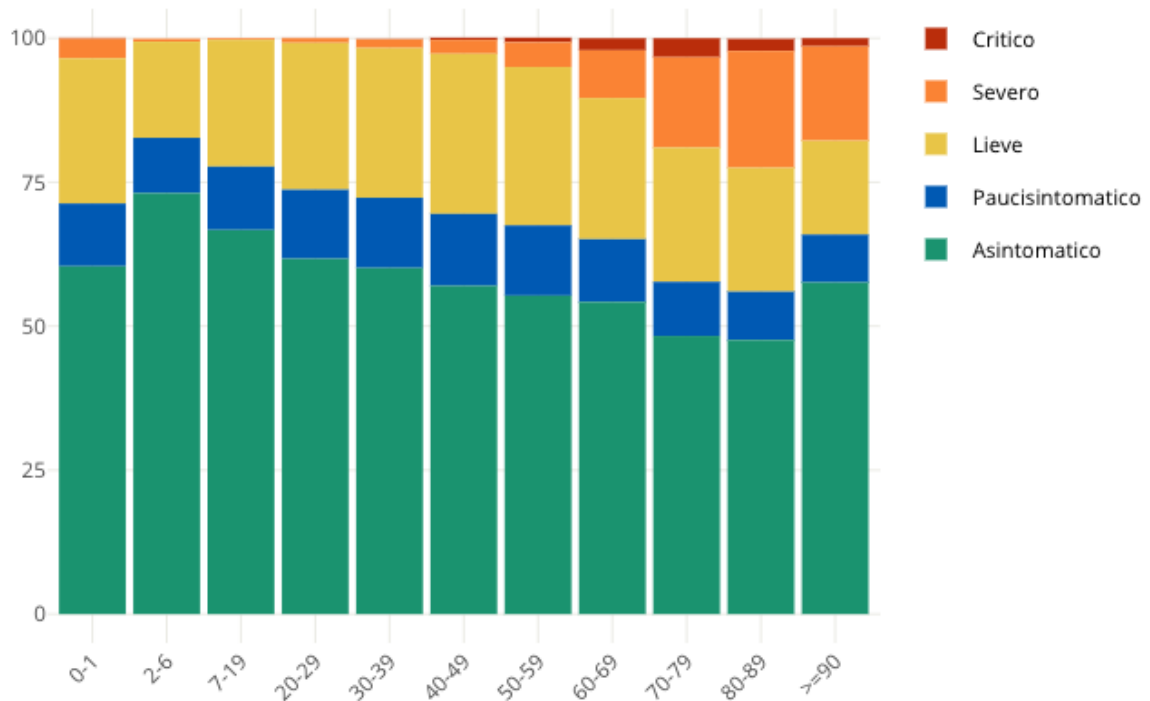

Proporzione (%) di casi di COVID-19 segnalati in Italia negli ultimi 30 giorni per stato clinico e classe di età (dato disponibile per 345.154 casi)

This entry was posted on Monday, December 28th, 2020 at 6:03 pm and is filed under [Lombardia, Salute](#)

You can follow any responses to this entry through the [Comments (RSS)](#) feed. Responses are currently closed, but you can [trackback](#) from your own site.