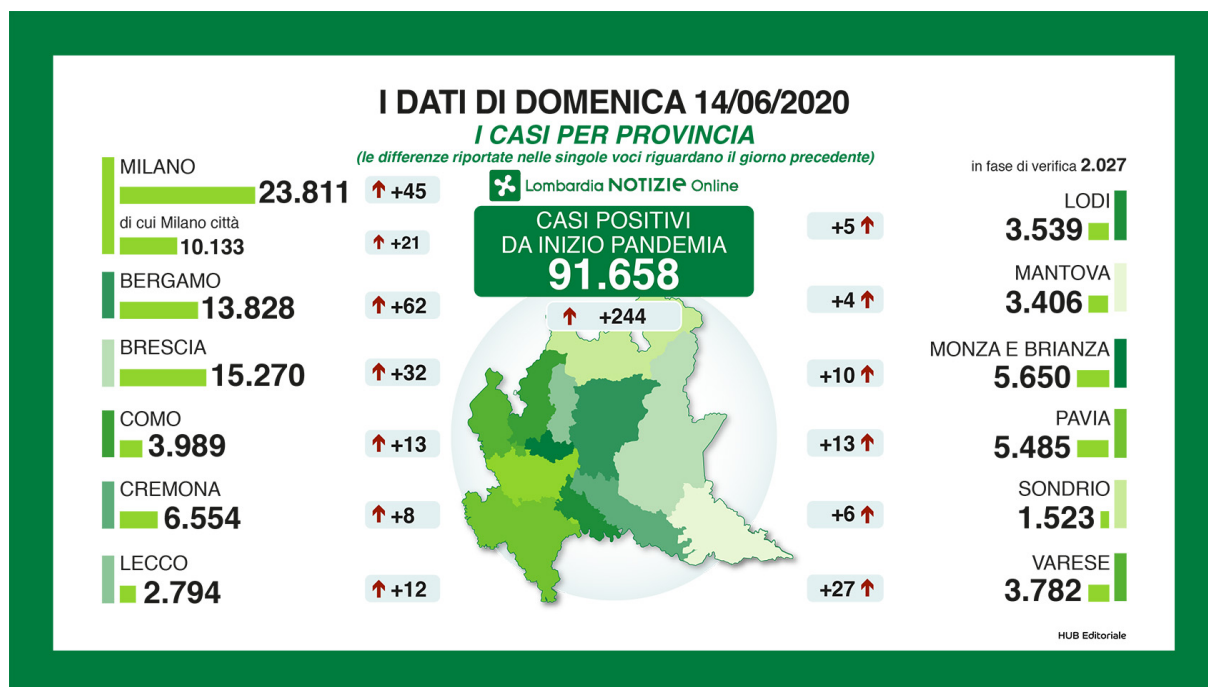

# VerbanoNews

Le news del Lago Maggiore

## Covid-19, 27 nuovi positivi a Varese. Calano ricoveri e pazienti in terapia intensiva

Maria Carla Cebrelli · Sunday, June 14th, 2020

**Sono 244 i nuovi casi positivi al Coronavirus** resi noti oggi dalla Regione Lombardia. In provincia di Varese il dato dei contagi è salito di 27, raggiungendo quota 3.782. A livello regionale si registrano oggi ancora **21 decessi**.

**Calano i ricoveri:** 94 i pazienti in terapia intensiva (-2) mentre i ricoverati non in terapia intensiva 2.116 (-136).

“Dei 244 casi positivi rilevati oggi, è importante evidenziare che **77 sono riferiti a controlli a seguito di screening sierologici regionali**, 12 a ospiti delle RSA e 8 ad operatori sanitari. Degli altri 147 casi positivi correlati a tamponi eseguiti su segnalazione delle ATS e dei medici di base, la maggior parte evidenzia un esito debolmente positivo. Una situazione che secondo gli esperti, in base a quanto riferito dalle strutture delle ATS e dell’unità di prevenzione di Regione Lombardia, può essere determinata dalla **presenza progressa del virus nell’organismo** e non a nuove insorgenze. Il coordinamento della rete ospedaliera evidenzia un aumento del numero dei guariti e dei dimessi dagli ospedali”. Così l’assessore al Welfare della Regione Lombardia, **Giulio Gallera**, ha commentato i dati di oggi, domenica 14 giugno.

Il dettaglio dei dati:

- i tamponi effettuati: 9.336; totale complessivo: 892.641
- attualmente positivi: 15.989 (-796)
- totale complessivo dei positivi riscontrati in Lombardia dall’inizio della pandemia a oggi: 91.658
- i nuovi casi positivi: 244 (2,6 % rapporto con i tamponi giornalieri)
- i guariti/dimessi: totale complessivo: 59.220 (+1.019)
- in terapia intensiva: 94 (-2)
- i ricoverati non in terapia intensiva: 2.116(-136)
- i decessi: 21; totale complessivo: 16.449