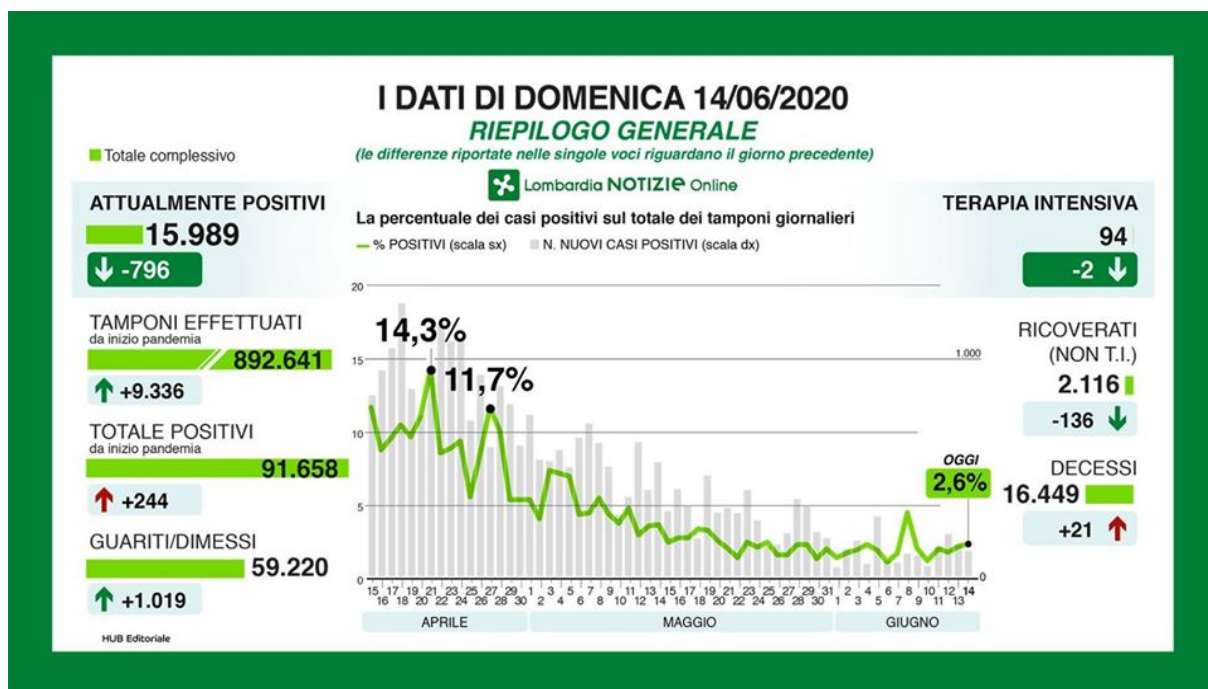

This entry was posted on Sunday, June 14th, 2020 at 6:56 pm and is filed under [Lombardia](#). You can follow any responses to this entry through the [Comments (RSS)](#) feed. Responses are currently closed, but you can [trackback](#) from your own site.