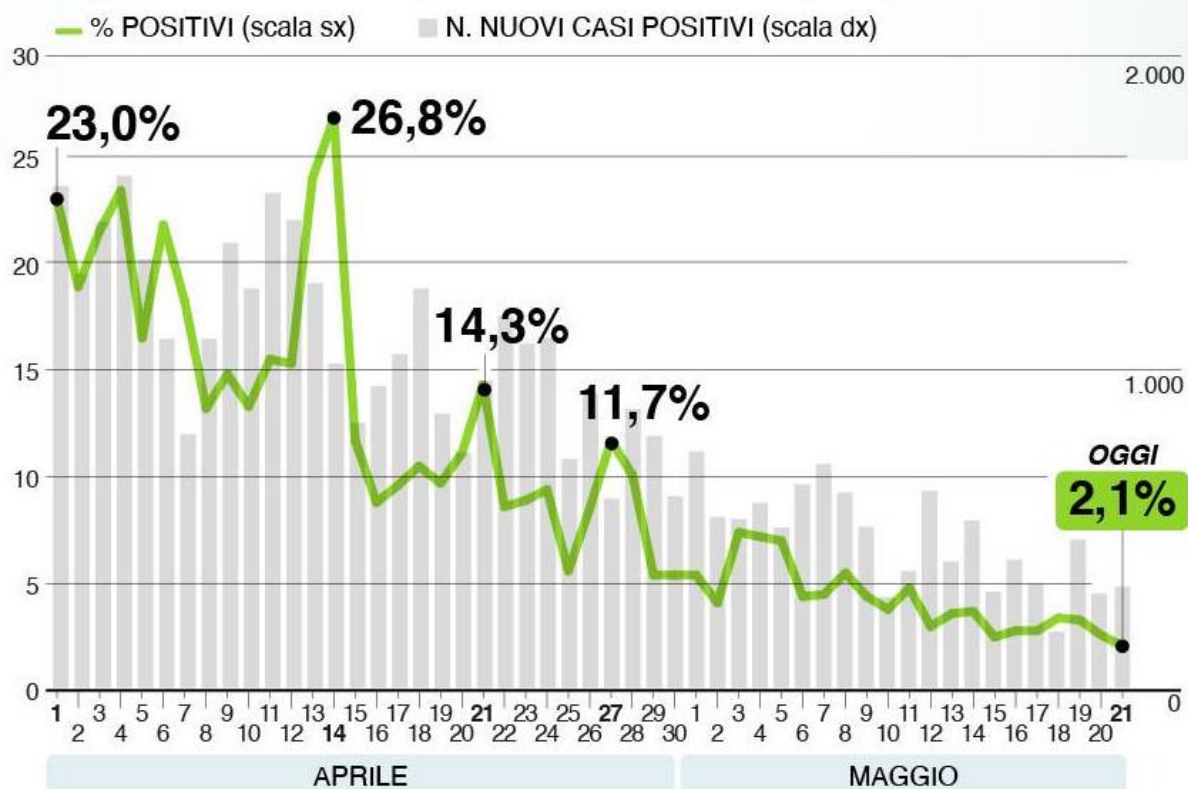

La percentuale dei casi positivi sul totale dei tamponi giornalieri

I 30 comuni più colpiti del Varesotto

Busto Arsizio	361	+2
Varese	298	+0
Saronno	228	+1
Gallarate	227	+1
Laveno-Mombello	162	+0
Malnate	137	+2
Cocquio-Trevisago	119	+0
Tradate	112	+0
Caronno Pertusella	87	+0
Somma Lombardo	85	+1
Gorla Minore	81	+0
Viggiu'	74	+0
Castellanza	72	+0
Gavirate	62	+0
Lonate Pozzolo	57	+0
Cassano Magnago	56	+0
Vergiate	54	+0
Cardano Al Campo	41	+1
Olgiate Olona	39	+0
Origgio	35	+0
Ferno	31	+0
Samarate	31	+0
Cislago	30	+0
Fagnano Olona	30	+0