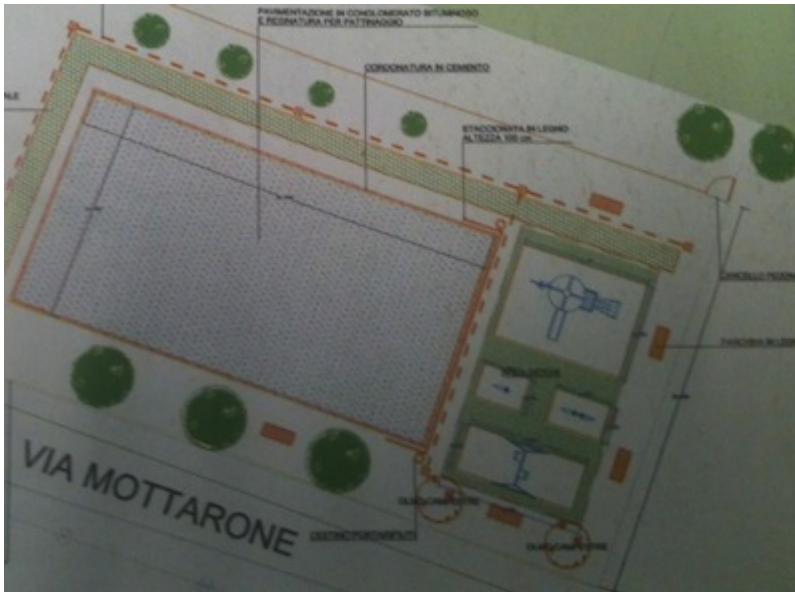

VerbanoNews

Le news del Lago Maggiore

A Lisanza un nuovo parco giochi. In centro iniziano i lavori

Redazione Varese News · Thursday, August 23rd, 2012

Il nuovo parco giochi della frazione di **Lisanza** sarà inaugurato il prossimo 5 settembre. A dare la notizia della conclusione dei lavori è il sindaco **Marco Colombo**. Il parco di via Mottarone è stato realizzato su un terreno di proprietà della **Parrocchia di Sesto Calende** grazie ad un accordo di quest'ultima con l'amministrazione comunale.

«L'idea aveva preso forma durante l'ultimo periodo del mandato di Don Franco Bonatti e dopo la definizione degli ultimi dettagli con Don Luigi Ferè è stata realizzata» ha spiegato l'assessore ai lavori pubblici e ambiente, **Raffaele Bertona**, nell'ultimo numero del giornalino comunale. Il progetto (nell'immagine a destra) della nuova area per i più piccoli è stato realizzato dal settore **Lavori pubblici dell'Ufficio tecnico comunale** e ha previsto anche la realizzazione di un percorso pedonale interno. L'**area giochi** è stata allestita con un'altalena doppia, un gioco combinato con arrampicata e scivolo e due giochi a molla. Sono state inoltre posizionate cinque nuove panchine e nuovi cestini portarifiuti. Il tutto è dotato di una pavimentazione antitrauma di sicurezza.

Intanto in questi giorni **hanno preso il via i lavori** anche nell'altra area verde dedicata a bambini e genitori: quella del **parco giochi in riva al Ticino**.

Anche in questa zona del centro di Sesto Calende (foto a lato) è previsto un intervento di risistemazione che, fanno sapere dal Comune, sarà ultimato a breve.